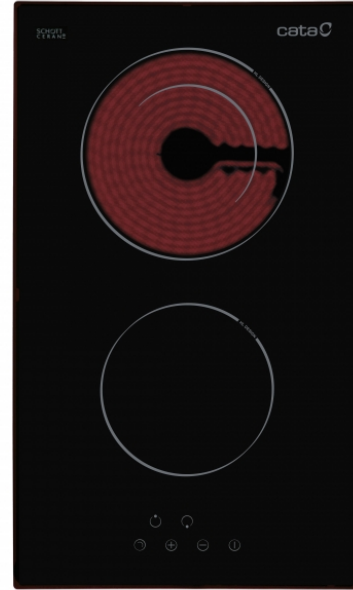

TD 302

المرجعى الرقم 08060006

الوصف

موقد خزفي زجاجي فيثرو بتصميم رفيع. 1 نطاق طهي بقطر 140 مم و 1 نطاق قابل للتوسيع بقطر 120/180 مم. مزود بلوحة تحكم بنظام قفل أمان.

الخصائص

نظام التثبيت	Quick-Fix System
عرض المنتج (مم)	298
عمق المنتج (مم)	520
ارتفاع المنتج (مم)	67
ارتفاع التركيب الهدهج (مم)	275
عمق التركيب الهدهج (مم)	500
نوع التحكم	Táctil
مستويات القدرة	9
قفل أمان الأطفال	✓
مؤشر السخونة المتبقية	✓
إيقاف أوتوماتيكي للنهار	✓
نطاقات الطهي	2
النطاق النهامي النيون - قطر النطاق (مم)	140
النطاق النهامي النيون - القدرة (كيلوواط)	1,2
النطاق الخلفي النيون - قطر النطاق (مم)	180/120
النطاق الخلفي النيون - القدرة (كيلوواط)	1,7/0,7
الجهد الكهربائي الاسمي (فولت)	220-240
تردد الشبكة الكهربائية (هرتز)	50/60
قدرة المنتج (كيلوواط)	2,9