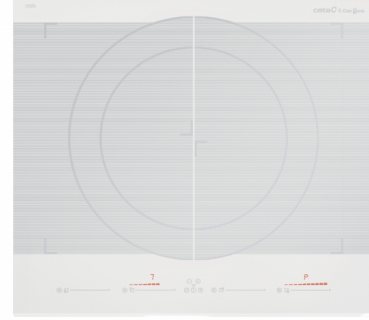

GIGA 600 WH

المرجعى الرقم 08026003

الوصف

موقد حثي مزود بمعزز من التشكيلة Rock/Can & tasting. يتميز بنطاق الطهي الكبير الذي يتيح قطر يصل إلى 40 سنتيمتر. مع 4 نطاقات طهي مستقلة فضلا عن نظام معزز. يتميز بمتحكم لاسي تتابعي 9 مستويات وميقاتي ونظام قفل للوحة التحكم.

الخصائص

تشطيب بوقدمة مشطوبة	✓
نظام التثبيت	Quick-Fix System
عرض المنتج (مم)	590
عمق المنتج (مم)	520
ارتفاع المنتج (مم)	50
ارتفاع التركيب الهدمج (مم)	565
عمق التركيب الهدمج (مم)	495
منفذ التهوية (مم)	5
نوع المنتج	Deslizante
مستويات القدرة	9 + Booster
ميقاتي لكل نطاق طهي	✓
صافرة	✓
قفل أمان النطفال	✓
مؤشر السخونة المتبقية	✓
رصد أوتوماتيكي للنواني	✓
إيقاف أوتوماتيكي للنهان	✓
نطاقات الطهي	4
النطاق الأمامي الأيمن - قطر النطاق (مم)	235x185
النطاق الأمامي الأيمن - القدرة (كيلوواط)	2,1
النطاق الأمامي الأيمن - المعزز (كيلوواط)	3,7
النطاق الخلفي الأيمن - قطر النطاق (مم)	235x185
النطاق الخلفي الأيمن - القدرة (كيلوواط)	2,1
النطاق الخلفي الأيمن - المعزز (كيلوواط)	3,7
النطاق الأمامي الأيسر - قطر النطاق (مم)	235x185
النطاق الأمامي الأيسر - القدرة (كيلوواط)	2,1
النطاق الأمامي الأيسر - المعزز (كيلوواط)	3,7
النطاق الخلفي الأيسر - قطر النطاق (مم)	235x185
النطاق الخلفي الأيسر - القدرة (كيلوواط)	2,1
النطاق الخلفي الأيسر - المعزز (كيلوواط)	3,7
الجهد الكهربائي الاسمي (فولت)	220-240
تردد الشبكة الكهربائية (هرتز)	50/60
قدرة المنتج (كيلوواط)	7,4