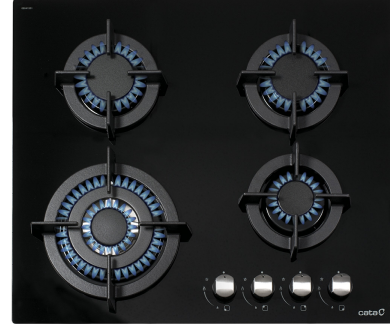

### الخصائص

زجاج	✓
نظام التثبيت	Pletinas fijación
عرض الجهاز مم	590
عمق الجهاز مم	510
ارتفاع الجهاز مم	52
عرض التركيب المدهج مم	555
عمق التركيب المدهج مم	475
عدد الشعلات	4
إشعال ذاتي بتوصيل قياسي	✓
صمام أمان	✓
شعلات/شبكات من حديد الزهر	✓
مناسب لغاز Gas City	✓
مناسب للغاز النفطي الهسال LPG	✓
طاقات غاز LPG ومُؤمَّنة ككواليات	✓
حقة ثلاثية	1 x 3,5kW
شبه سريع	2 x 1,75kW
إضافي	1 x 1kW
قدرة المنتج (كيلوواط)	7,5 kW