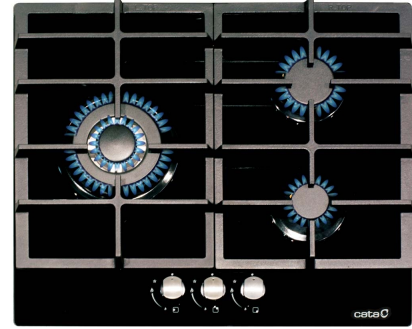

## LCI 6021 BK

المرجعي الرقم 08068401

### الخصائص

زجاج	✓
نظام التثبيت	Pletinas fijación
عرض الجهاز مم	580
عوق الجهاز مم	500
ارتفاع الجهاز مم	55
عرض التركيب المدهج مم	555
عوق التركيب المدهج مم	475
عدد الشعلات	3
إشعال ذاتي بتوصيل قاسمي	✓
صمام أمان	✓
شعلات/شبيكات من حديد الزهر	✓
مناسب لغاز Gas City	✓
مناسب للغاز النفطي الهسال LPG	✓
طاقات غاز LPG ومُؤنّة ككواليات	✓
حلقة ثلاثية	1 x 3 kW
شبه سريع	1 x 1,75kW
إضافي	1 x 1kW
قدرة الممتج (كيلوواط)	7,5 kW